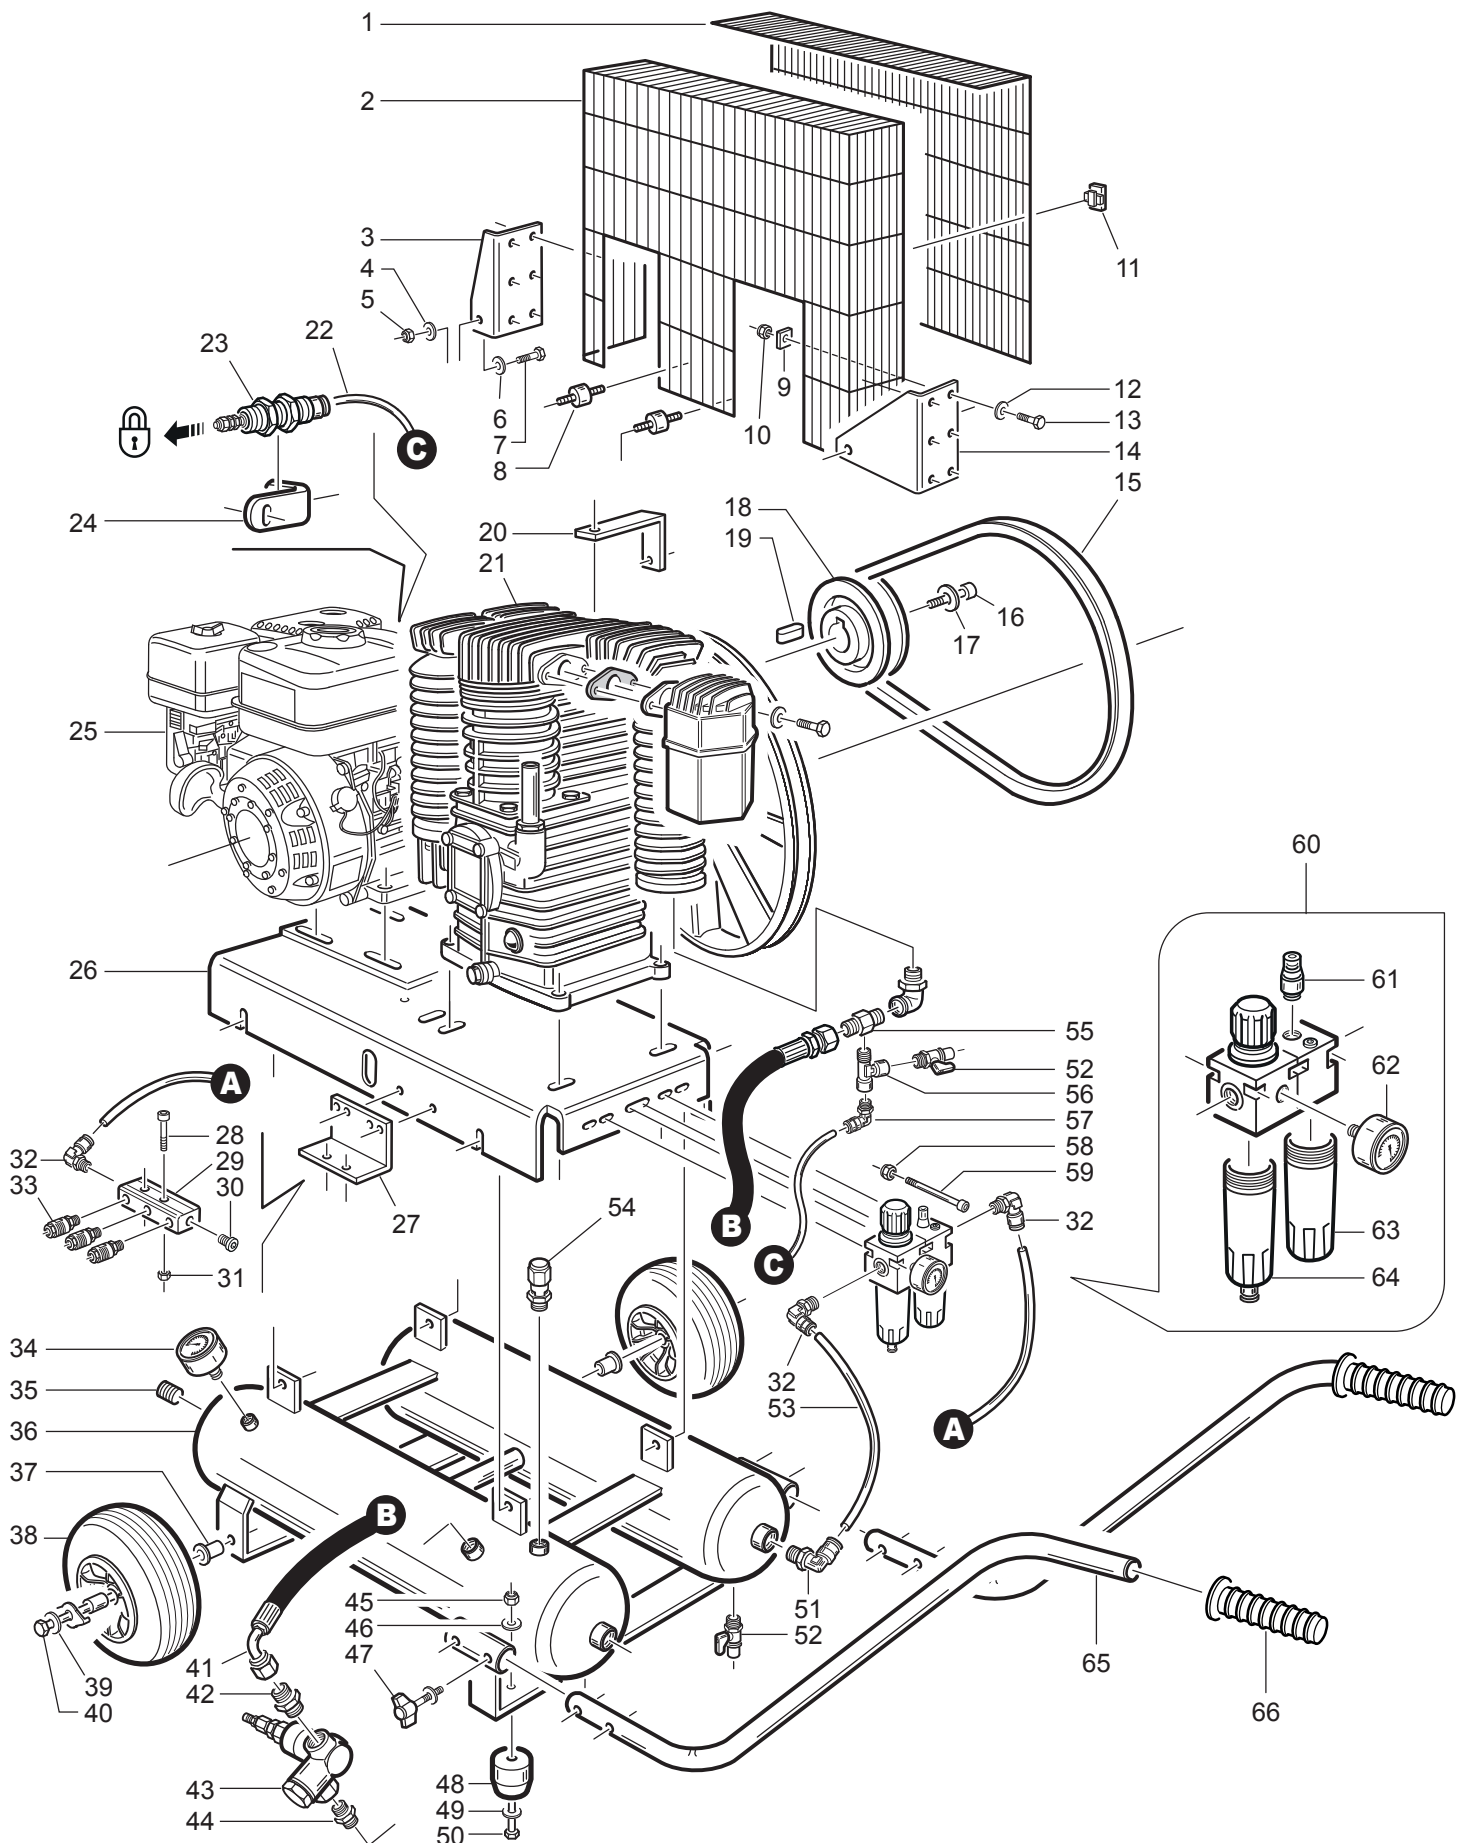

WORTEX

**air
compressor**

DSB 22/680H K25

CATALOGO RICAMBI
SPARE PARTS CATALOGUE

WORTEX

by

COSPET S.r.l.

42028 POVIGLIO (RE) - Italy

Via A.Volta, 5/7

Tel (+39) 0522.682483 – Fax (+39) 0522.683262

E-mail: info@cospet.it – www.cospet.it

POS.	CODE	DESCRIPTION	Q.TY
1	7301119	COPRICINGHIA	
2	7301120	COPRICINGHIA	
3	7301641	SUPPORTO	
4	0830601	RONDELLA	
5	0610091	DADO	
6	0830601	RONDELLA	
7	0030891	VTE	
8	7301028	ANTIVIBRANTE	
9	7301168	PIASTRINA	
10	0610051	DADO	
11	7301326	TASSELLO	
12	0830101	RONDELLA	
13	0030481	VTE	
14	7301620	SUPPORTO	
15	1660487	CINGHIA	
16	7301813	VTCEI	
17	0830601	RONDELLA	
18	7301277	PULEGGIA	
19	7301135	LINGUETTA	
20	7302280	SUPPORTO	
21	7370018	TESTATA	
22	730224	TUBO	
23	7301588	MICROCILINDRO	
24	7301768	SUPPORTO	
25	102290065	MOTORE	
26	7308028	BASAMENTO	
27	7301758	SUTAFFA	
28	0160541	VTCEI	
29	7301941	RIPARTITORE	
30	7301575	GRANO	
31	0610031	DADO	
32	7302173	RACCORDO L	
33	7350122	RUBINETTO	

POS.	CODE	DESCRIPTION	Q.TY
34	7301800	MANOMETRO	
35	7301171	GRANO	
36	7308186	SERBATOIO	
37	7301716	DISTANZIALE	
38	7301952	RUOTA	
39	0830171	RONDELLA	
40	7301305	VTE	
41	7301827	TUBO	
42	7301176	NIPPLES	
43	7301587	VALVOLA	
44	3140231	NIPPLE	
45	0610091	DADO	
46	0830131	RONDELLA	
47	7301321	VOLANTINO	
48	7301749	PIEDE	
49	7301083	RONDELLA	
50	0030941	VTE	
51	7301564	RACCORDO	
52	7301422	RUBINETTO	
53	7302174	TUBO	
54	7302015	VALVOLA	
55	7301739	NIPPLES	
56	7302214	RACCORDO T	
57	7301567	RACCORDO L	
58	0610021	DADO	
59	0160381	VTCEI	
60	7301795	FRL	
61	MW9251302	CUPOLA	
62	7301797	MANOMETRO	
63	MW9451201	TAZZA	
64	MW9450301	TAZZA	
65	7301781	MANIGLIA	
66	7301100	MANOPOLA	