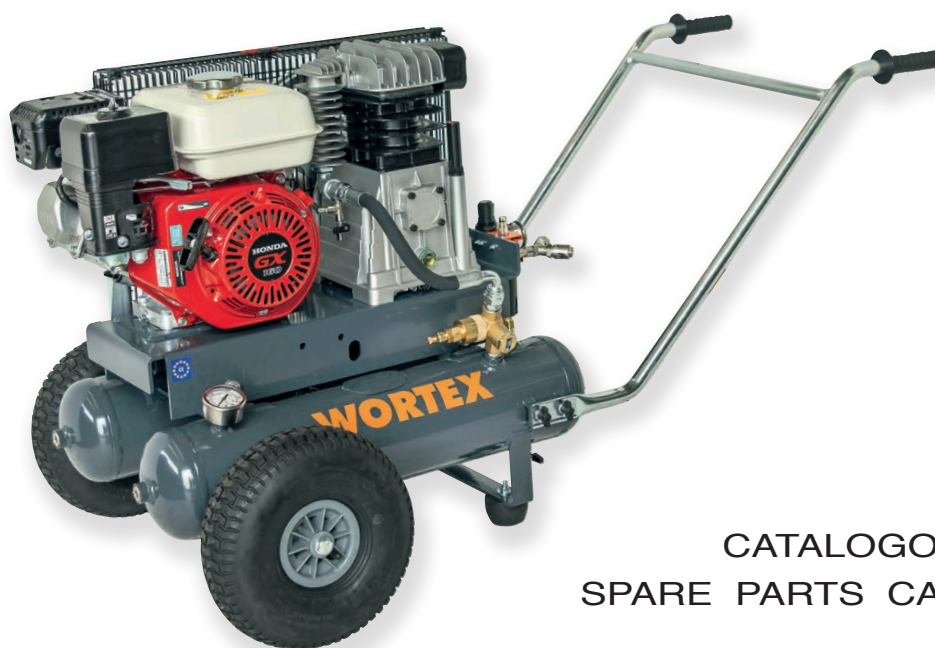

WORTEX

**air
compressor**

DSB 22/680H K25

CATALOGO RICAMBI
SPARE PARTS CATALOGUE

WORTEX

by

COSPET S.r.l.

42028 POVIGLIO (RE) - Italy

POS.	CODE	DESCRIPTION	Q.TY
34	7301800	MANOMETRO	
35	7301171	GRANO	
36	7308186	SERBATOIO	
37	7301716	DISTANZIALE	
38	7301952	RUOTA	
39	0830171	RONDELLA	
40	7301305	VTE	
41	7301827	TUBO	
42	7301176	NIPPLES	
43	7301587	VALVOLA	
44	3140231	NIPPLE	
45	0610091	DADO	
46	0830131	RONDELLA	
47	7301321	VOLANTINO	
48	7301749	PIEDE	
49	7301083	RONDELLA	
50	0030941	VTE	
51	7301564	RACCORDO	
52	7301422	RUBINETTO	
53	7302174	TUBO	
54	7302015	VALVOLA	
55	7301739	NIPPLES	
56	7302214	RACCORDO T	
57	7301567	RACCORDO L	
58	0610021	DADO	
59	0160381	VTCEI	
60	7301795	FRL	
61	MW9251302	CUPOLA	
62	7301797	MANOMETRO	
63	MW9451201	TAZZA	
64	MW9450301	TAZZA	
65	7301781	MANIGLIA	
66	7301100	MANOPOLA	